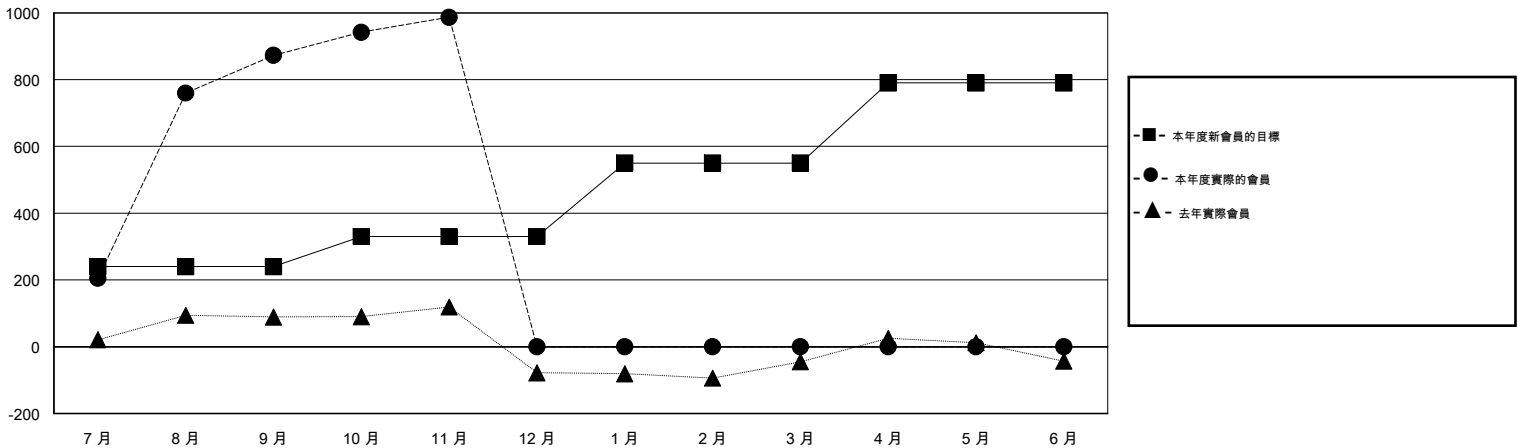

目標和實際會員累積

已取消的分會: 1

37 CLUBS OF 38 增添1位或以上的新會員

性別分佈

男 899 (63.80%)
女 510 (36.20%)

放棄的會員

[點擊這裡取得健康評估資料](#)

過世	0
分會已取消	11
其他	81
總計	92

家庭單位會員	37
戶長	16
非戶長	21