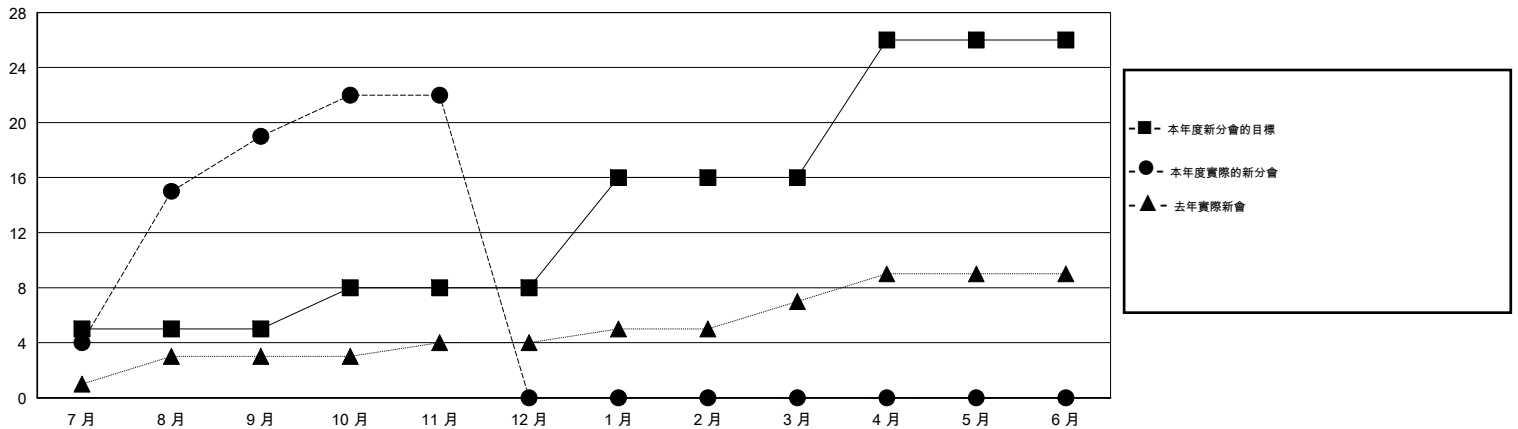

MONTHLY MEMBERSHIP PROGRESS REPORT

District 388

Results as of: 11/30/2014

GMT: WUSHUN XU

地點 CHINA

GMT憲章區 5

分會				
成果 2014-2015				
季	新分會目標	新會	會員流失的分會	淨增/減
7月/8月/9月	5	19	0	19
10月/11月/12月	3	3	1	2
1月/2月/3月	8	0	0	0
4月/5月/6月	10	0	0	0

位會員@每位須繳				
成果 2014-2015				
季	新會員目標	增加的授証/新會員	退會人數	淨增/減
7月/8月/9月	240	938	65	873
10月/11月/12月	90	141	27	114
1月/2月/3月	220	0	0	0
4月/5月/6月	240	0	0	0

目標與實際新會累積